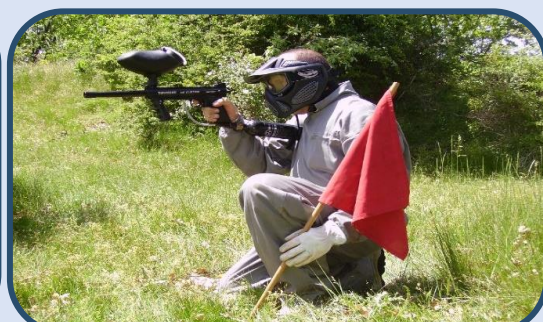

TARIFAS ACTIVIDADES PARA GRUPOS MÍNIMOS DE 6 PERSONAS

Las ACTIVIDADES consisten en:

- HUMOR AMARILLO KIDS: 8 pruebas. Fútbol Humano, Gladiadores, Barredora, Carrera de pegasos, Boxeo gigante, Bolos humanos, Tangram y Tiro de hachas. Tiempo aproximado: de 1h30 a 2h.
- HUMOR AMARILLO STANDARD: 10 pruebas. Fútbol Humano, Gladiadores, Barredora, Atrapa el topo, Carrera de pegasos, Boxeo gigante, Bolos humanos, Carrera de gusanos, Tangram y Tiro de hachas. Tiempo aproximado: de 2h a 2h30.
- HUMOR AMARILLO PREMIUM: 12 pruebas. Fútbol Humano, Gladiadores, Barredora, Trababolas, Atrapa el topo, Carrera de Pegasos, Wipe Out, Boxeo gigante, Bolos humanos, Carrera de gusanos, Tangram y Tiro de hachas. Tiempo aproximado: de 2h30 a 3h.
- PAINTBALL: con 5 escenarios naturales de bosque, os damos mono de diferente color por equipo, peto que os cubre pecho y espalda, protector de cuello, guantes, máscara y marcadora con las 100 bolas iniciales. Tiempo de juego aproximado 2h.
- PARQUE DE AVENTURA + DESAFÍO VERTICAL: diferentes retos a dos niveles de altura con tirolina final de 30 metros. Dos vías de escalada que pondrán a prueba tu habilidad. Tiempo aproximado de realización 1h30.
- ESCAPE ROOM: Juego de escape con zona interior en sala y parte del juego en exterior. Dificultad media – alta. En equipo tendréis que utilizar los elementos que encontréis para resolver todo tipo de enigmas, acertijos, candados, notas que os conducirán a resolver el reto final. Tenéis 90 minutos para conseguirlo.
- PIRAGUAS: En el Embalse de Linares (P.N. Hoces del Río Riaza). Esta es la única actividad estacional: del 1 de Mayo al 30 de Septiembre.