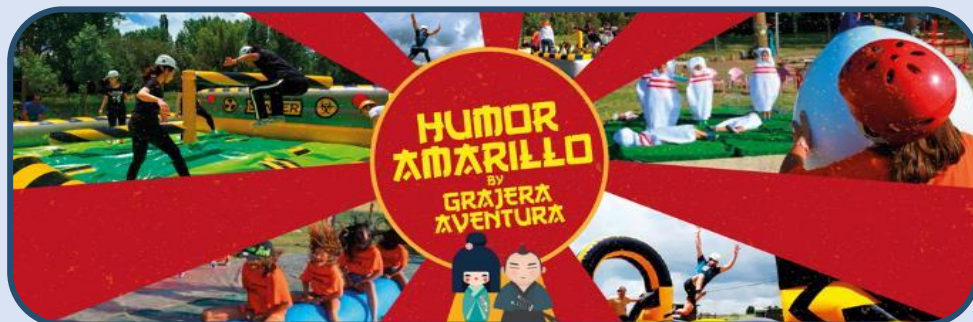

**EL PRECIO SE PAGA POR PERSONA Y ES IDEAL PARA
GRUPOS DE AMIGOS/FAMILIAS/DESPEDIDAS**

Las ACTIVIDADES consisten en:

- HUMOR AMARILLO STANDARD: 10 pruebas. Fútbol Humano, Gladiadores, Barredora, Atrapa el topo, Carrera de pegasos, Boxeo gigante, Bolos humanos, Carrera de gusanos, Tangram y Tiro de hachas. Tiempo aproximado: de 2h a 2h30.
- PAINTBALL: con 5 escenarios naturales de bosque, os damos mono de diferente color por equipo, peto que os cubre pecho y espalda, protector de cuello, guantes, máscara y marcadora con las 100 bolas iniciales. Tiempo de juego aproximado 2h.
- PARQUE DE AVENTURA + DESAFÍO VERTICAL: diferentes retos (tacos locos, el tonel, puente tibetano, las pirámides...) a dos niveles de altura con tirolina final de 30 metros. Dos vías de escalada con diferentes vías que pondrán a prueba tu habilidad. Tiempo aproximado de realización 1h30.
- ESCAPE ROOM: Juego de escape con zona interior en sala y parte del juego en exterior. Dificultad media – alta. En equipo tendréis que utilizar los elementos que encontréis para resolver todo tipo de enigmas, acertijos, candados, notas que os conducirán a resolver el reto final. Tenéis 90 minutos para conseguirlo.
- PIRAGUAS: En el Embalse de Linares (P.N. Hoces del Río Riaza). Os damos piragua (individual, doble o triple), remo y chaleco salvavidas. Tiempo aprox de navegación: 3-4 horas. Esta es la única actividad estacional: del 1 de Mayo al 30 de Septiembre.