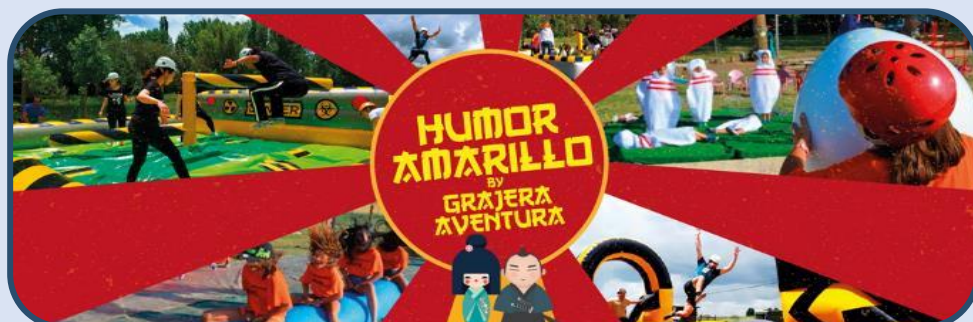

TARIFAS ACTIVIDADES PARA GRUPOS MÍNIMOS DE 6 PERSONAS

Las ACTIVIDADES consisten en:

- HUMOR AMARILLO KIDS: 8 pruebas. Fútbol Humano, Gladiadores, Barredora, Carrera de pegasos, Boxeo gigante, Bolos humanos, Tangram y Tiro de hachas. Tiempo aproximado: de 1h30 a 2h.
- HUMOR AMARILLO STANDARD: 10 pruebas. Fútbol Humano, Gladiadores, Barredora, Atrapa el topo, Carrera de pegasos, Boxeo gigante, Bolos humanos, Carrera de gusanos, Tangram y Tiro de hachas. Tiempo aproximado: de 2h a 2h30.
- HUMOR AMARILLO PREMIUM: 12 pruebas. Fútbol Humano, Gladiadores, Barredora, Trababolas, Atrapa el topo, Carrera de Pegasos, Wipe Out, Boxeo gigante, Bolos humanos, Carrera de gusanos, Tangram y Tiro de hachas. Tiempo aproximado: de 2h30 a 3h.
- PAINTBALL: con 5 escenarios naturales de bosque, os damos mono de diferente color por equipo, peto que os cubre pecho y espalda, protector de cuello, guantes, máscara y marcadora con las 100 bolas iniciales. Tiempo de juego aproximado 2h.
- PARQUE DE AVENTURA + DESAFÍO VERTICAL: diferentes retos a dos niveles de altura con tirolina final de 30 metros. Dos vías de escalada que pondrán a prueba tu habilidad. Tiempo aproximado de realización 1h30.
- ESCAPE ROOM: Juego de escape con zona interior en sala y parte del juego en exterior. Dificultad media – alta. En equipo tendréis que utilizar los elementos que encontréis para resolver todo tipo de enigmas, acertijos, candados, notas que os conducirán a resolver el reto final. Tenéis 90 minutos para conseguirlo.
- PIRAGUAS: En el Embalse de Linares (P.N. Hoces del Río Riaza). Esta es la única actividad estacional: del 1 de Mayo al 30 de Septiembre.